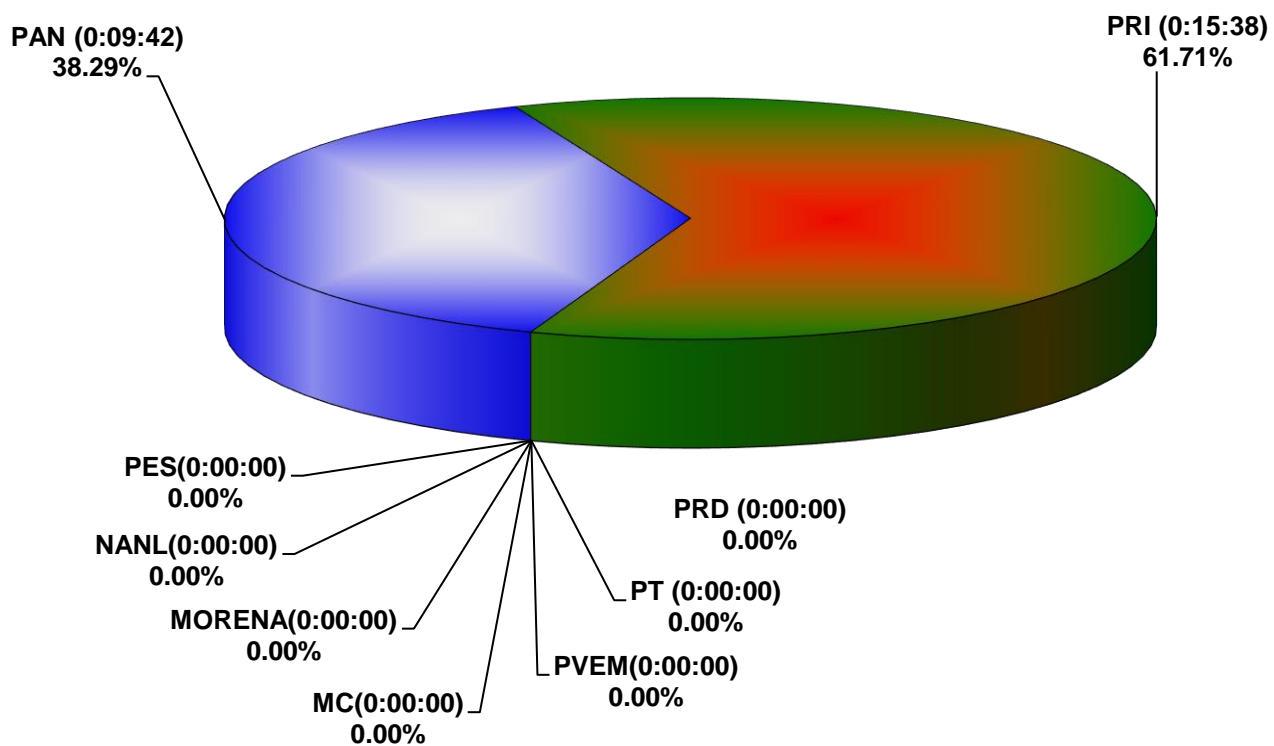

COMISIÓN ESTATAL ELECTORAL DE NUEVO LEÓN
PORCENTAJE Y TIEMPO TOTAL DEDICADO A CADA PARTIDO POLÍTICO EN TELEVISIÓN
(HORAS)
ACUMULADO DE OCTUBRE DE 2020

COMISIÓN ESTATAL ELECTORAL DE NUEVO LEÓN
PORCENTAJE Y NÚMERO TOTAL DE NOTAS DEDICADAS A CADA PARTIDO POLÍTICO EN
TELEVISIÓN
ACUMULADO DE OCTUBRE DE 2020

COMISIÓN ESTATAL ELECTORAL DE NUEVO LEÓN
TOTAL DE NOTAS DEDICADAS A CADA PARTIDO POLÍTICO POR GRUPO TELEVISIVO
ACUMULADO DE OCTUBRE DE 2020