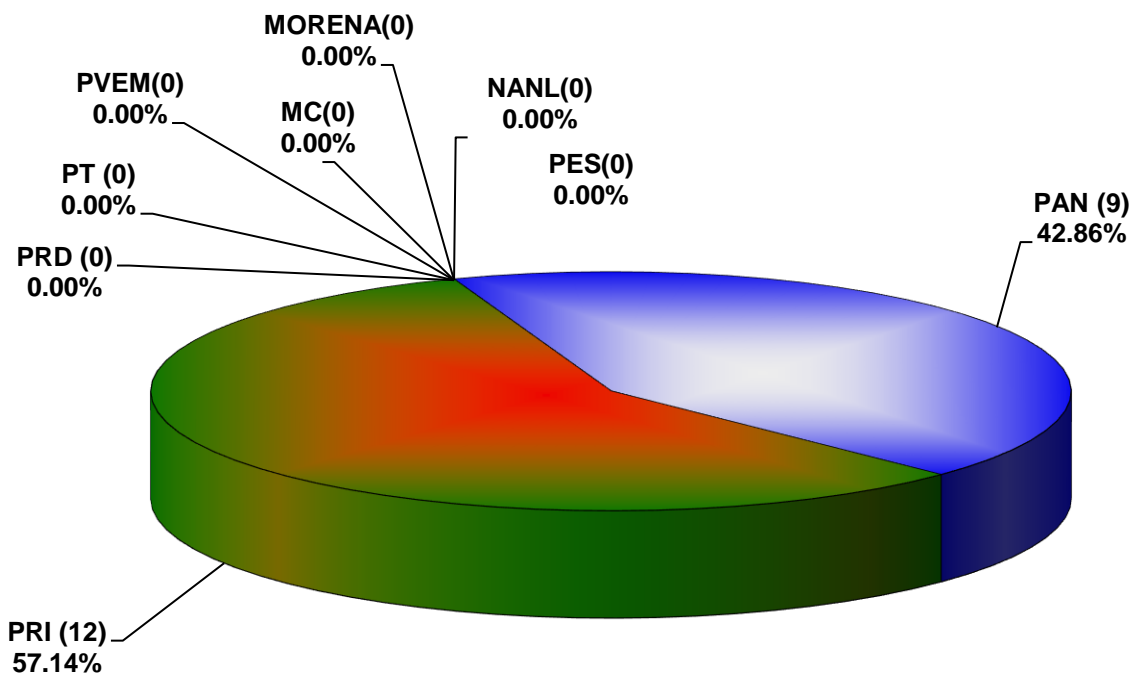

COMISIÓN ESTATAL ELECTORAL DE NUEVO LEÓN
PORCENTAJE Y TIEMPO TOTAL DEDICADO A CADA PARTIDO POLÍTICO EN TELEVISIÓN
(HORAS)
ACUMULADO DE OCTUBRE DE 2020

COMISIÓN ESTATAL ELECTORAL DE NUEVO LEÓN
PORCENTAJE Y NÚMERO TOTAL DE NOTAS DEDICADAS A CADA PARTIDO POLÍTICO EN
TELEVISIÓN
ACUMULADO DE OCTUBRE DE 2020

COMISIÓN ESTATAL ELECTORAL DE NUEVO LEÓN
TOTAL DE NOTAS DEDICADAS A CADA PARTIDO POLÍTICO POR GRUPO TELEVISIVO
ACUMULADO DE OCTUBRE DE 2020